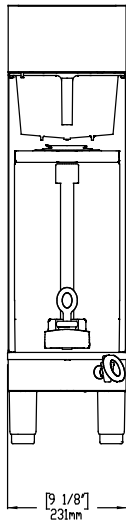

## Kaffesystem PB Enkelbryggare för isolerad kaffebehållare utan stativ

Produkt # \_\_\_\_\_

Modell # \_\_\_\_\_

Namn # \_\_\_\_\_

SIS # \_\_\_\_\_

AIA # \_\_\_\_\_

600675 (EPBC1V2)

PrecisionBrew  
enkelbryggare för isolerad  
kaffebehållare, 5,7 l. Med  
plats för Isolerad  
kaffebehållare utan stativ, -  
behållare beställs separat

### Kort specifikation

#### Pos.

PrecisionBrew enkelbryggare för isolerad kaffebehållare. Brygger ner i en 5,7-liters Isolerad kaffebehållare. Shuttle®-sensor förhindrar bryggning då behållaren inte är på sin plats. Digital styrning med PrecisionBrew™-teknik. Avancerad touch skärm som förenklar bryggning och hantering.

Front

Sida

Topp

**Elektricitet**

Spänning:	230 V/1N ph/50/60 Hz
Effekt, max:	2.8 kW

**Viktig information**

Nettovikt:	18 kg
Fraktvikt:	29 kg
Frakthöjd:	890 mm
Fraktbredd:	310 mm
Fraktdjup:	490 mm
Fraktvolym:	0.14 m <sup>3</sup>