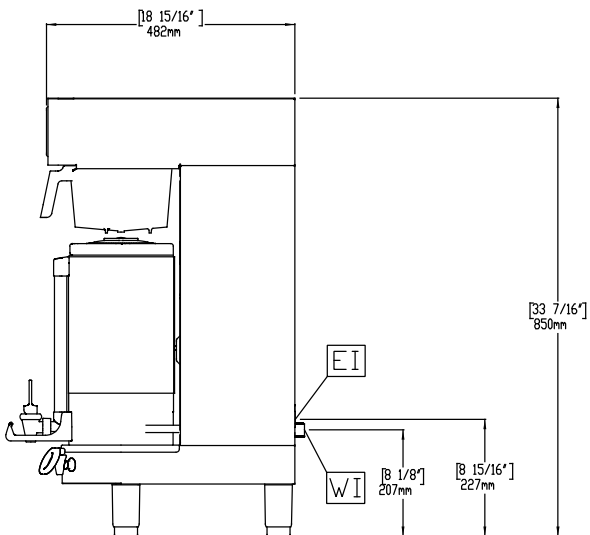

#### Pos.

PrecisionBrew enkelbryggare för isolerad kaffebehållare. Brygger ner i en 5,7-liters Isolerad kaffebehållare. Shuttle®-sensor förhindrar bryggning då behållaren inte är på sin plats. Digital styrning med PrecisionBrew™-teknik. Avancerad touch skärm som förenklar bryggning och hantering.

### Huvudfunktioner

- Nydanande modern design för PrecisionBrew™: modeller med enkelt och dubbelt siktglas brygger ner i en 5,7-liters vakuumbhållare, en Shuttle®.
- En sensor förhindrar bryggning då behållaren inte är på sin plats.
- Maskinen känner av om filterkorgen är på plats.
- Digital styrning med PrecisionBrew™-teknik.
- Intuitiv symbolstyrd touch skärm som förenklar och effektiviserar bryggning och drift.

Front

Sida

Topp

**Elektricitet**

Spänning:	230 V/1N ph/50/60 Hz
Effekt, max:	2.8 kW

**Viktig information**

Nettovikt:	18 kg
Fraktvikt:	29 kg
Frakthöjd:	890 mm
Fraktbredd:	310 mm
Fraktdjup:	490 mm
Fraktvolym:	0.14 m <sup>3</sup>