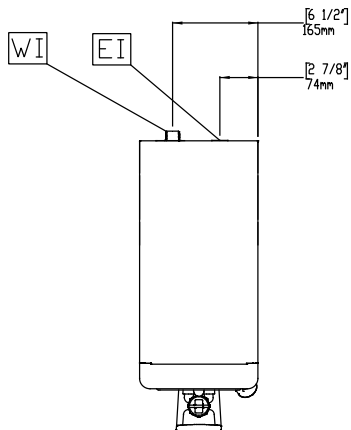

### Huvudfunktioner

- Nydanande modern design för PrecisionBrew™: modeller med enkelt och dubbelt siktglas brygger ner i en 5,7-liters vakuumbhållare, en Shuttle®.
- En sensor förhindrar bryggning då behållaren inte är på sin plats.
- Maskinen känner av om filterkorgen är på plats.
- Digital styrning med PrecisionBrew™-teknik.
- Intuitiv symbolstyrd touch skärm som förenklar och effektiviserar bryggning och drift.

Front

Sida

Topp

**Elektricitet**

Spänning:	230 V/1N ph/50/60 Hz
Effekt, max:	2.8 kW

**Viktig information**

Nettovikt:	18 kg
Fraktvikt:	29 kg
Frakthöjd:	890 mm
Fraktbredd:	310 mm
Fraktdjup:	490 mm
Fraktvolym:	0.14 m <sup>3</sup>